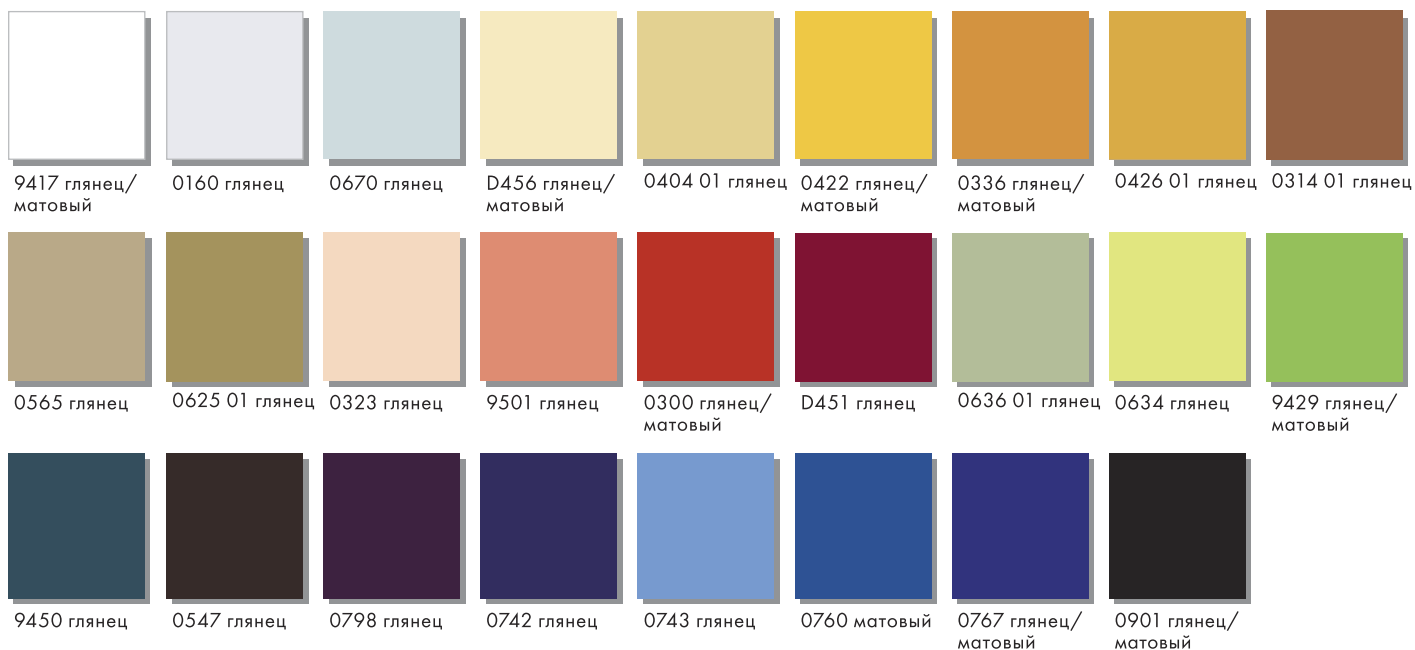

«ТД «Еврохим-1» представляет обновленную складскую программу по декоративным бумажно-слоистым пластикам HPL.

В складскую программу включено более 300 декоров пластиков самых модных цветов и оттенков, а также, лучшие дизайнерские находки и наиболее оригинальные текстурные решения из богатейших коллекций наших партнеров: **Formica, Resopal, Gentas.**

Под заказ возможна поставка следующих материалов:
RESOFLOOR - глянцевый пол;
RESOPAL-Compact - для внутреннего применения в облицовке стен, производство сантехнических кабинок, перегородок;
RESOPLAN - архитектурные панели.

Свойства:

	высокая устойчивость к образованию царапин, высокая твердость и износостойкость		хорошая механическая прочность
	высокая устойчивость к воздействию активных реагентов (кипяток, уксусная кислота, химические реагенты и т.д.)		экологически чистый
	высокая светостойкость		устойчивость к поджогу сигаретой
	термостойкость		низкая сорбционная способность

Пластики фирмы Resopal (Германия)

ОДНОТОННЫЕ ДЕКОРЫ